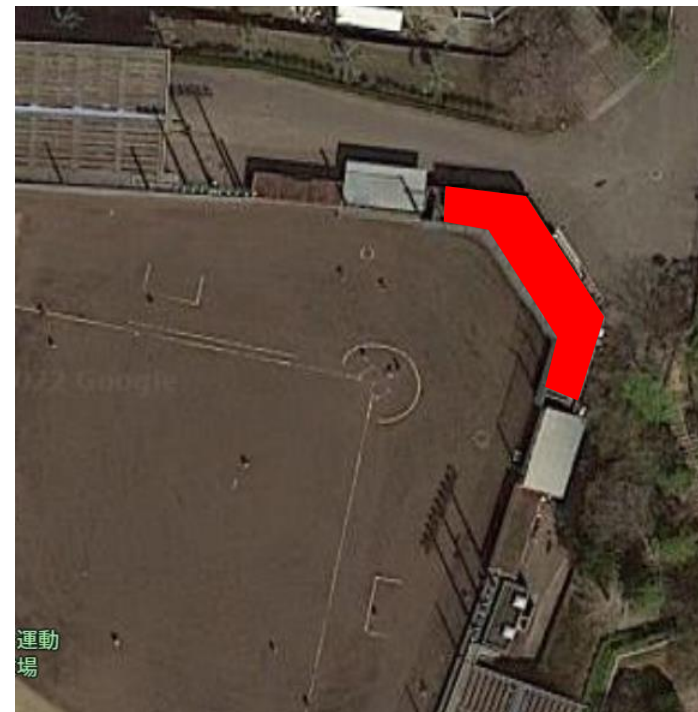

志度総合運動公園野球場でのご観戦について

注意事項

- ①本部室上の観客席は締め切らせて頂きます。
1塁側または3塁側の観客席にてご観戦下さいませ。

②お手洗いについて

本部室横のお手洗いをご使用下さいませ。

また、3塁側にも
公衆トイレがございます

③3塁側ベンチでご観戦されるお客様へ

大変ご迷惑お掛け致しますが、お客様と選手の接触を避ける為、下記の通り迂回してご観戦下さいませ。